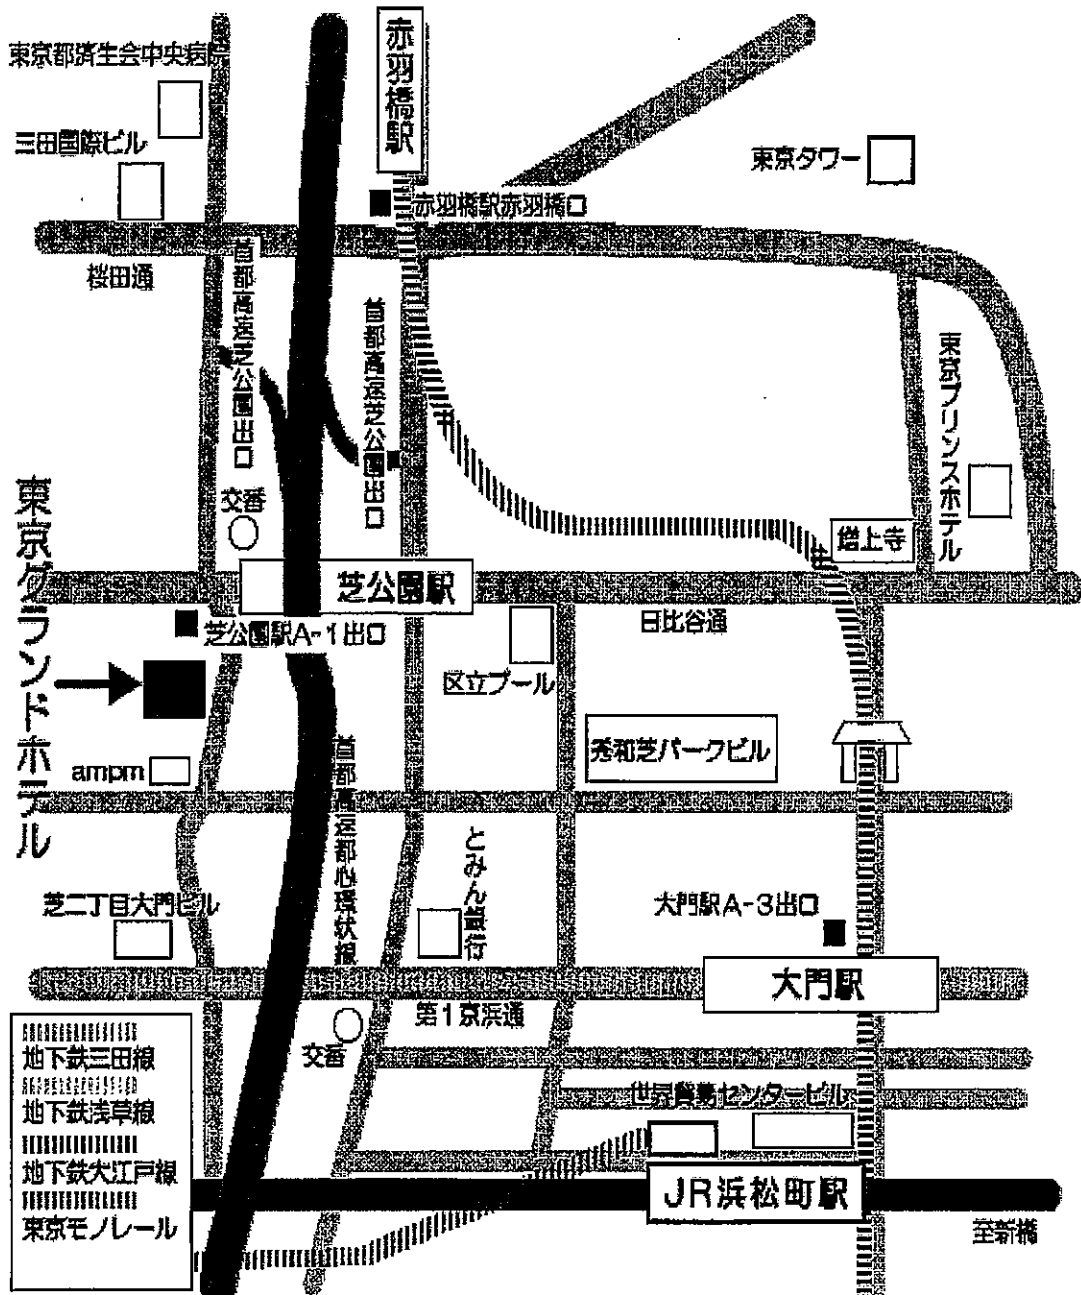

東京グランドホテル案内地図

住所：東京都港区芝 2-5-2

TEL：03-3456-2222

<http://www.tokyogrand.gr.jp/map.htm>

交通：都営地下鉄 三田線「芝公園」下車A1出口 徒歩2分
 都営地下鉄 浅草線・大江戸線「大門」下車 徒歩8分
 JR 山手線・京浜東北線「田町」「浜松町」下車 徒歩10分